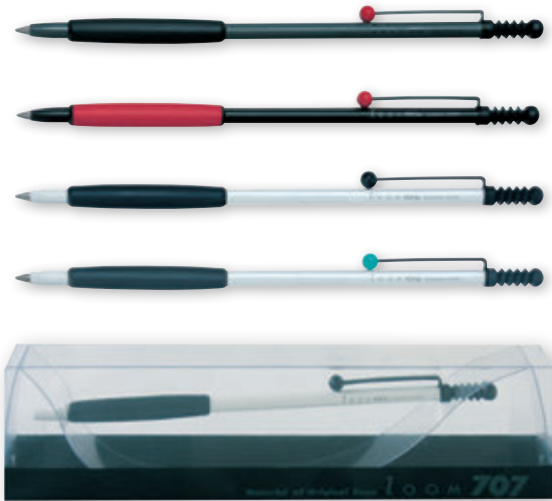

Химикалка ZOOM 707

Код	Модел	Цена с ДДС
BC-1000ZS1	сива/черна	53.41
BC-1000ZS2	черна/червена	53.41
BC-1000ZS3	бяла/черна	53.41
BC-1000ZS4	бяла/сива	53.41

- химикалка с въртящ механизъм
- класическият тънък дизайн на Tombow
- супер тънко метално тяло и гумиран грип
- дизайн, наподобяващ тялото на водно конче

REFILL
ABLE