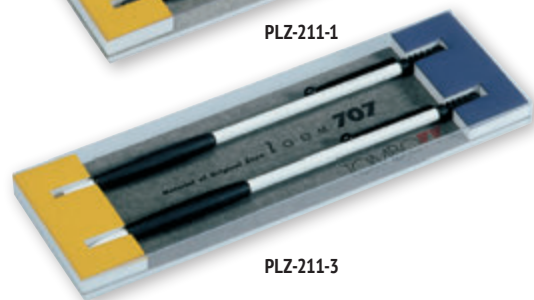

PLZ-211-3

Комплект химикалка + автоматичен молив ZOOM 707

Код	Модел	Цена с ДДС
PLZ-211-1	сив/черен	107.41
PLZ-211-2	черен/червен	107.41
PLZ-211-3	бял/черен	107.41
PLZ-211-4	бял/сив	107.41

- химикалка с въртящ механизъм и автоматичен молив
- класическият тънък дизайн на Tombow
- атрактивна прозрачна подаръчна кутия
- супер тънко метално тяло и гумиран грип

REFILL
ABLE