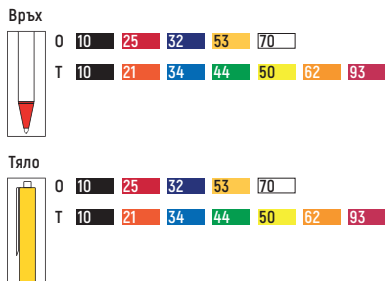

**Размер за печат:**  
D2 28 x 80 мм  
D6 28 x 45 мм  
G1 6 x 37 мм - лазерно гравирание

При индивидуални поръчки над 1000 бр., има възможност за комбинации в цветовете на отделните части на химикалката