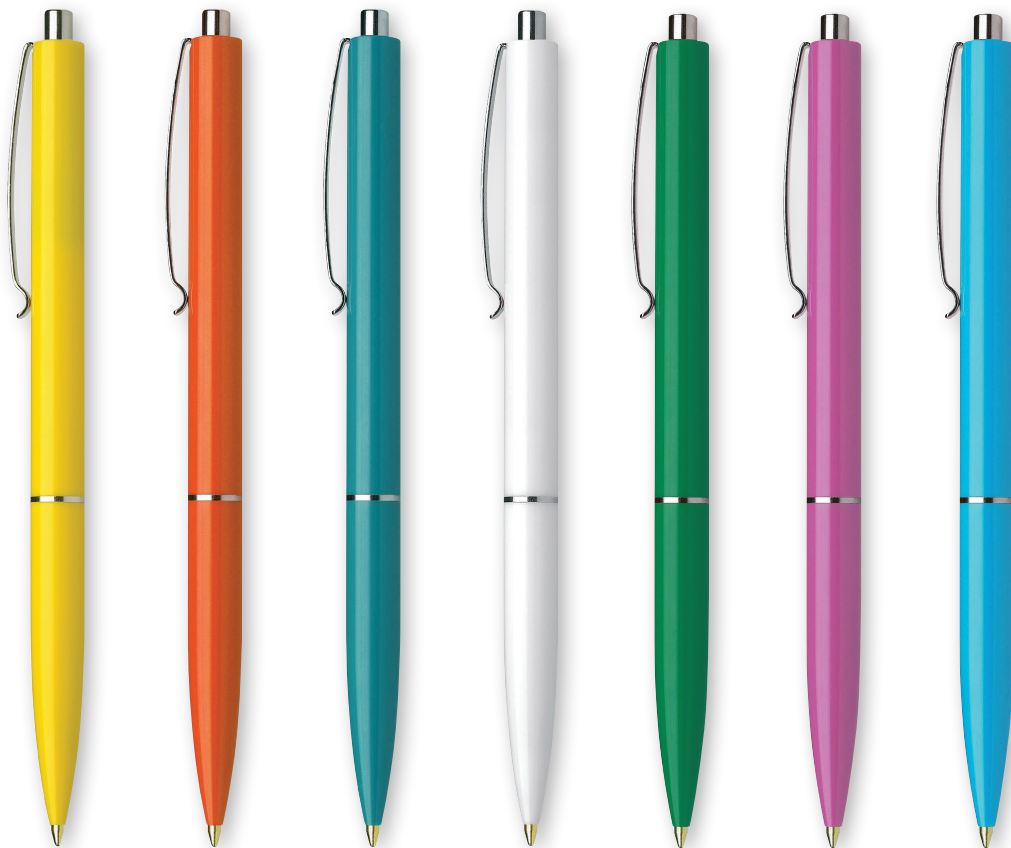

Долна част

Горна част

Автоматична химикалка.  
Тяло в плътен цвят с метален клип, бутон и пръстен.  
Окомплектована е с пълнител Schneider 770 M.

0 - плътен цвят  
Т - прозрачен цвят  
М - цвят металик  
L - лак  
G - грип