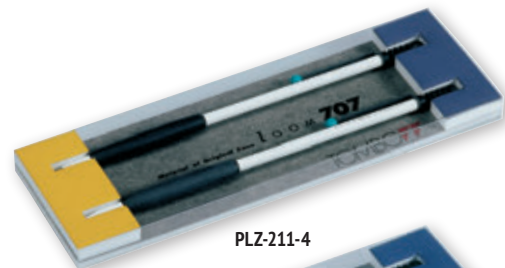

Химикалка мини ZOOM 717

Код	Модел	Цена с ДДС
BC-ZSC-CB	синя	46.84
BC-ZSC-PP	розова	46.84
BC-ZSC-SO	оранж	46.84

REFILL
ABLE

reddot

DESIGN PLUS

Design
Center
Stuttgart

- химикалка с въртящ механизъм
- къса версия на ZOOM 707
- супер тънко метално тяло и гумиран грип
- дизайн, наподобяващ тялото на водно конче

Химикалка ZOOM 707 de Luxe, хром

Код	Цена с ДДС
BC-ZSDS	57.13

- химикалка с въртящ механизъм
- луксозната версия на класическата химикалка ZOOM 707
- супер тънко метално тяло и гумиран грип
- дизайн, наподобяващ тялото на водно конче

REFILL
ABLE

reddot

DESIGN PLUS

Design
Center
Stuttgart

Химикалка автоматична ZOOM 727

Код	Модел	Цена с ДДС
BC-SAZ03	сива/черна	71.93
BC-SAZ04	сива	71.93
BC-SAZ11	черна	71.93

- автоматична химикалка с тънък дизайн
- метално тяло с пластмасово топче
- налични в матирани и лакирани цветове
- дизайн, наподобяващ тялото на водно конче

REFILL
ABLE

product
design
award

Химикалка ZOOM 707

Код	Модел	Цена с ДДС
BC-1000ZS1	сива/черна	53.41
BC-1000ZS2	черна/червена	53.41
BC-1000ZS3	бяла/черна	53.41
BC-1000ZS4	бяла/сива	53.41

- химикалка с въртящ механизъм
- класическият тънък дизайн на Tombow
- супер тънко метално тяло и гумиран грип
- дизайн, наподобяващ тялото на водно конче

REFILL
ABLE

PLZ-211-4

PLZ-211-2

PLZ-211-1

PLZ-211-3

Комплект химикалка + автоматичен молив ZOOM 707

Код	Модел	Цена с ДДС
PLZ-211-1	сив/черен	107.41
PLZ-211-2	черен/червен	107.41
PLZ-211-3	бял/черен	107.41
PLZ-211-4	бял/сив	107.41

- химикалка с въртящ механизъм и автоматичен молив
- класическият тънък дизайн на Tombow
- атрактивна прозрачна подаръчна кутия
- супер тънко метално тяло и гумиран грип

REFILL
ABLE