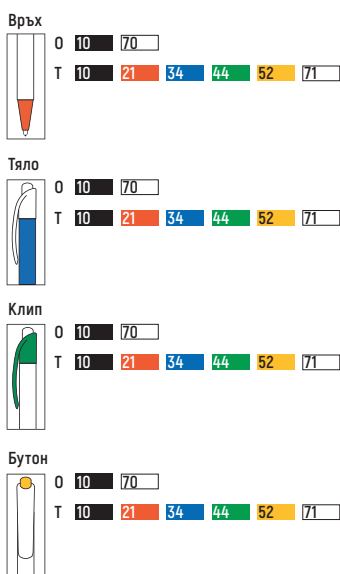

O - плътен цвят
T - прозрачен цвят
M - цвят металик
L - лак
G - грип

Автоматична химикалка.
Тяло в прозрачен или плътен цвят.
Окомплектована е с пълнител Schneider 774 M.

Химикалка Дунатіх

Код	Модел	Цена с ДДС
930681	Химикалка авт.Дунатіх, пр.черно тяло, синьопишеща	1.69
930682	Химикалка авт.Дунатіх, пр.червено тяло, синьопишеща	1.69
930683	Химикалка авт.Дунатіх, пр.синьо тяло и мастило	1.69
930684	Химикалка авт.Дунатіх, пр.зелено тяло, синьопишеща	1.69
930686	Химикалка авт.Дунатіх, пр.оранж тяло, синьопишеща	1.69

Размер за печат:
D2 30 x 70 мм
D4 8 x 36 мм
D6 30 x 45 мм
F2 92 мм - фотореалистичен
пълноцветен печат 360°

При индивидуални поръчки над 600 бр.,
има възможност за комбинации в цветовете
на отделните части на химикалката