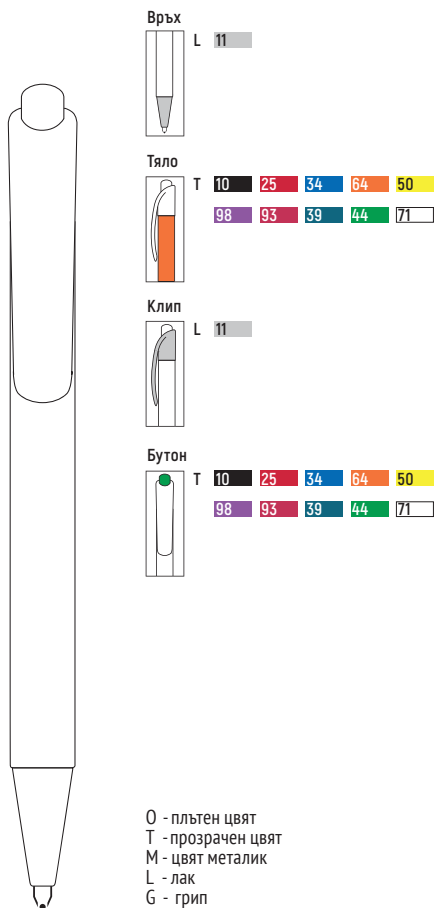

Автоматична химикалка.
Тяло в прозрачен цвят.
Окомплектована е с пълнител Schneider 774 M.
Висококачествени лакирани клип и връх.

тяло	код
пр.черно	930499t10
пр.червено	930499t25
пр.синьо	930499t34
пр.оранжево	930499t64
пр.жълто	930499t50
пр.лилаво	930499t98
пр.розово	930499t93
пр.тюркоаз	930499t39
пр.зелено	930499t44
пр.бяло	930499t71

Химикалка Dynamix Shine, синьолишеща

Цена с ДДС
2.20

Размер за печат:
D2 30 x 70 мм
D4 8 x 36 мм
D6 30 x 45 мм
F2 92 мм - фотореалистичен
пълноцветен печат 360°

При индивидуални поръчки над 600 бр.,
има възможност за комбинации в цветовете
на отделните части на химикалката