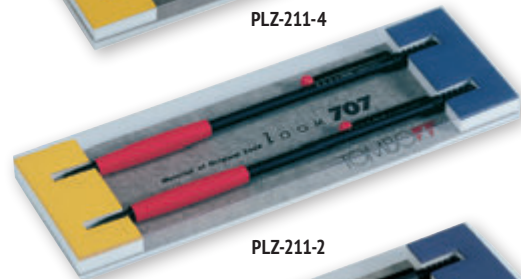

Химикалка мини ZOOM 717

Код	Модел	Цена с ДДС
BC-ZSC-CB	синя	46.84
BC-ZSC-PP	розова	46.84
BC-ZSC-SO	оранж	46.84

REFILL
ABLE

reddot

DESIGN PLUS

Design
Center
Stuttgart

- химикалка с въртящ механизъм
- къса версия на ZOOM 707
- супер тънко метално тяло и гумиран грип
- дизайн, наподобяващ тялото на водно конче

Химикалка ZOOM 707 de Luxe, хром

Код	Цена с ДДС
BC-ZSDS	57.13

- химикалка с въртящ механизъм
- луксозната версия на класическата химикалка ZOOM 707
- супер тънко метално тяло и гумиран грип
- дизайн, наподобяващ тялото на водно конче

REFILL
ABLE

reddot

DESIGN PLUS

Design
Center
Stuttgart

Химикалка автоматична ZOOM 727

Код	Модел	Цена с ДДС
BC-SAZ03	сива/черна	71.93
BC-SAZ04	сива	71.93
BC-SAZ11	черна	71.93

- автоматична химикалка с тънък дизайн
- метално тяло с пластмасово топче
- налични в матирани и лакирани цветове
- дизайн, наподобяващ тялото на водно конче

REFILL
ABLE

product
design
award

Химикалка ZOOM 707

Код	Модел	Цена с ДДС
BC-1000ZS1	сива/черна	53.41
BC-1000ZS2	черна/червена	53.41
BC-1000ZS3	бяла/черна	53.41
BC-1000ZS4	бяла/сива	53.41

- химикалка с въртящ механизъм
- класическият тънък дизайн на Tombow
- супер тънко метално тяло и гумиран грип
- дизайн, наподобяващ тялото на водно конче

REFILL
ABLE

PLZ-211-4

PLZ-211-2

PLZ-211-1

PLZ-211-3

Комплект химикалка + автоматичен молив ZOOM 707

Код	Модел	Цена с ДДС
PLZ-211-1	сив/черен	107.41
PLZ-211-2	черен/червен	107.41
PLZ-211-3	бял/черен	107.41
PLZ-211-4	бял/сив	107.41

- химикалка с въртящ механизъм и автоматичен молив
- класическият тънък дизайн на Tombow
- атрактивна прозрачна подаръчна кутия
- супер тънко метално тяло и гумиран грип

REFILL
ABLE