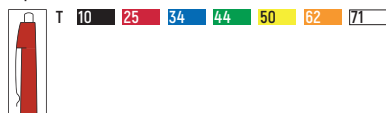

Долна част

Горна част

O - плътен цвят
T - прозрачен цвят
M - цвят металик
G - грип
L - лак

Автоматична химикалка.
Прозрачно матирано тяло с метален клип, бутон и пръстен.
Окомплектована е с пълнител Schneider 774 M.

Химикалка Frosty

Код	Модел	Цена с ДДС
931903	Химикалка авт.Frosty, пр.синьо тяло, синьопишеща	1.47
931949	Химикалка авт.Frosty, прозрачно тяло, синьопишеща	1.47

Размер за печат:

D1 26.5 x 20 мм
D2.1 12 x 52 мм
D2.2 20 x 52 мм
D6 26.5 x 18 мм

При индивидуални поръчки над 2500 бр., има възможност за комбинации в цветовете на отделните части на химикалката

Долна част

Горна част

O - плътен цвят
T - прозрачен цвят
M - цвят металик
G - грип
L - лак

Автоматична химикалка.
Тяло в прозрачен цвят с метален клип, бутон и пръстен.
Окомплектована е с пълнител Schneider 774 M.

Химикалка Sunlite

Код	Модел	Цена с ДДС
936601	Химикалка авт.Sunlite, пр.черно тяло, синьопишеща	1.65
936602	Химикалка авт.Sunlite, пр.червено тяло, синьопишеща	1.65
936603	Химикалка авт.Sunlite, пр.синьо тяло и мастило	1.65
936649	Химикалка авт.Sunlite, прозрачно тяло, синьопишеща	1.65

Размер за печат:

D2.1 14 x 50 мм
D2.2 28 x 40 мм
D6 8 x 10 мм

При индивидуални поръчки над 2500 бр., има възможност за комбинации в цветовете на отделните части на химикалката