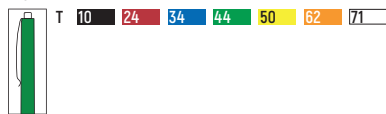

Долна част

Горна част

O - плътен цвят
T - прозрачен цвят
M - цвят металик
G - грип
L - лак

Автоматична химикалка.
Прозрачно матирано тяло с метален клип, бутон и пръстен.
Окомплектована е с пълнител Schneider 774 M.

Химикалка Frosty

Код	Модел	Цена с ДДС
931903	Химикалка авт.Frosty, пр.синьо тяло, синьопишеща	1.47
931949	Химикалка авт.Frosty, прозрачно тяло, синьопишеща	1.47

Размер за печат:

D1 26.5 x 20 мм
D2.1 12 x 52 мм
D2.2 20 x 52 мм
D6 26.5 x 18 мм

При индивидуални поръчки над 2500 бр., има възможност за комбинации в цветовете на отделните части на химикалката

Долна част

Горна част

O - плътен цвят
T - прозрачен цвят
M - цвят металик
G - грип
L - лак

Автоматична химикалка.
Тяло в прозрачен цвят с метален клип, бутон и пръстен.
Окомплектована е с пълнител Schneider 774 M.

Химикалка Sunlite

Код	Модел	Цена с ДДС
936601	Химикалка авт.Sunlite, пр.черно тяло, синьопишеща	1.65
936602	Химикалка авт.Sunlite, пр.червено тяло, синьопишеща	1.65
936603	Химикалка авт.Sunlite, пр.синьо тяло и мастило	1.65
936649	Химикалка авт.Sunlite, прозрачно тяло, синьопишеща	1.65

Размер за печат:

D2.1 14 x 50 мм
D2.2 28 x 40 мм
D6 8 x 10 мм

При индивидуални поръчки над 2500 бр., има възможност за комбинации в цветовете на отделните части на химикалката