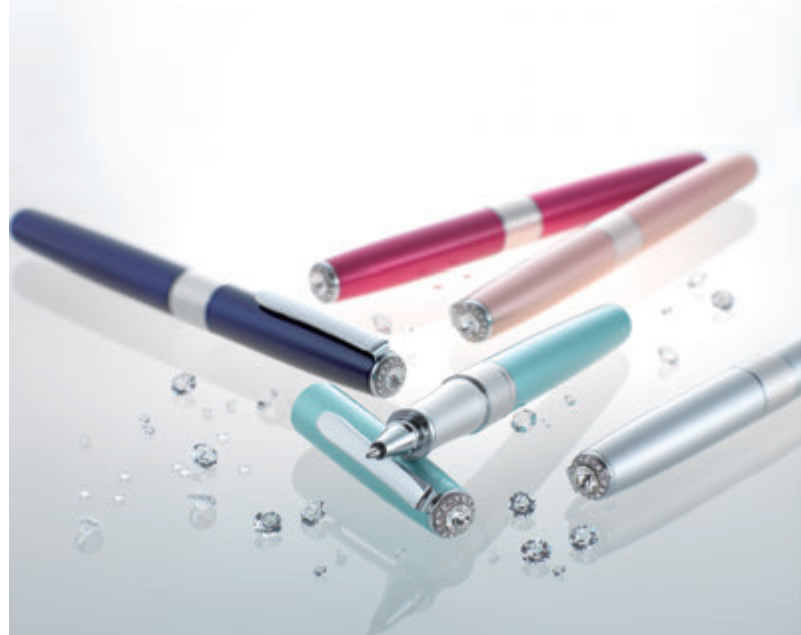

- метално тяло с копринена повърхност
- разнообразие от модерни цветове
- механизъм с въртене
- сменяем пълнител

- елегантното бижу на Tombow с оригинални кристали Swarovski®
- метално тяло с копринена повърхност
- подаръчен комплект с висококачествен кожен калъф
- сменяем пълнител